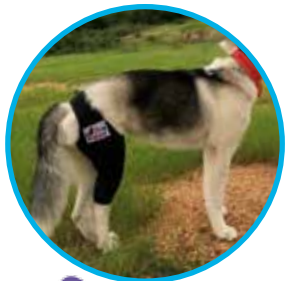

► CADERERA PARA MASCOTAS

Soporte de ayuda para perros con displasia de cadera o artrosis localizada leve a moderada.

Estabiliza y calienta la cadera reduciendo el dolor y estimulando la actividad del grupo muscular, evitando la atrofia.

► PROTECTOR DEL CARPO PARA MASCOTAS

Ideal para perros con la articulación del carpo débil después de una operación, con alguna patología en la zona (artritis, lesiones de tendones y ligamentos) ó como tratamiento preventivo de lesiones.

► RODILLERAS PARA MASCOTAS

Reduce el dolor y la inflamación mejorando el equilibrio entre el grupo de músculos involucrados.

Mejora la flexibilidad en los músculos tensos, recuperando su movimiento natural